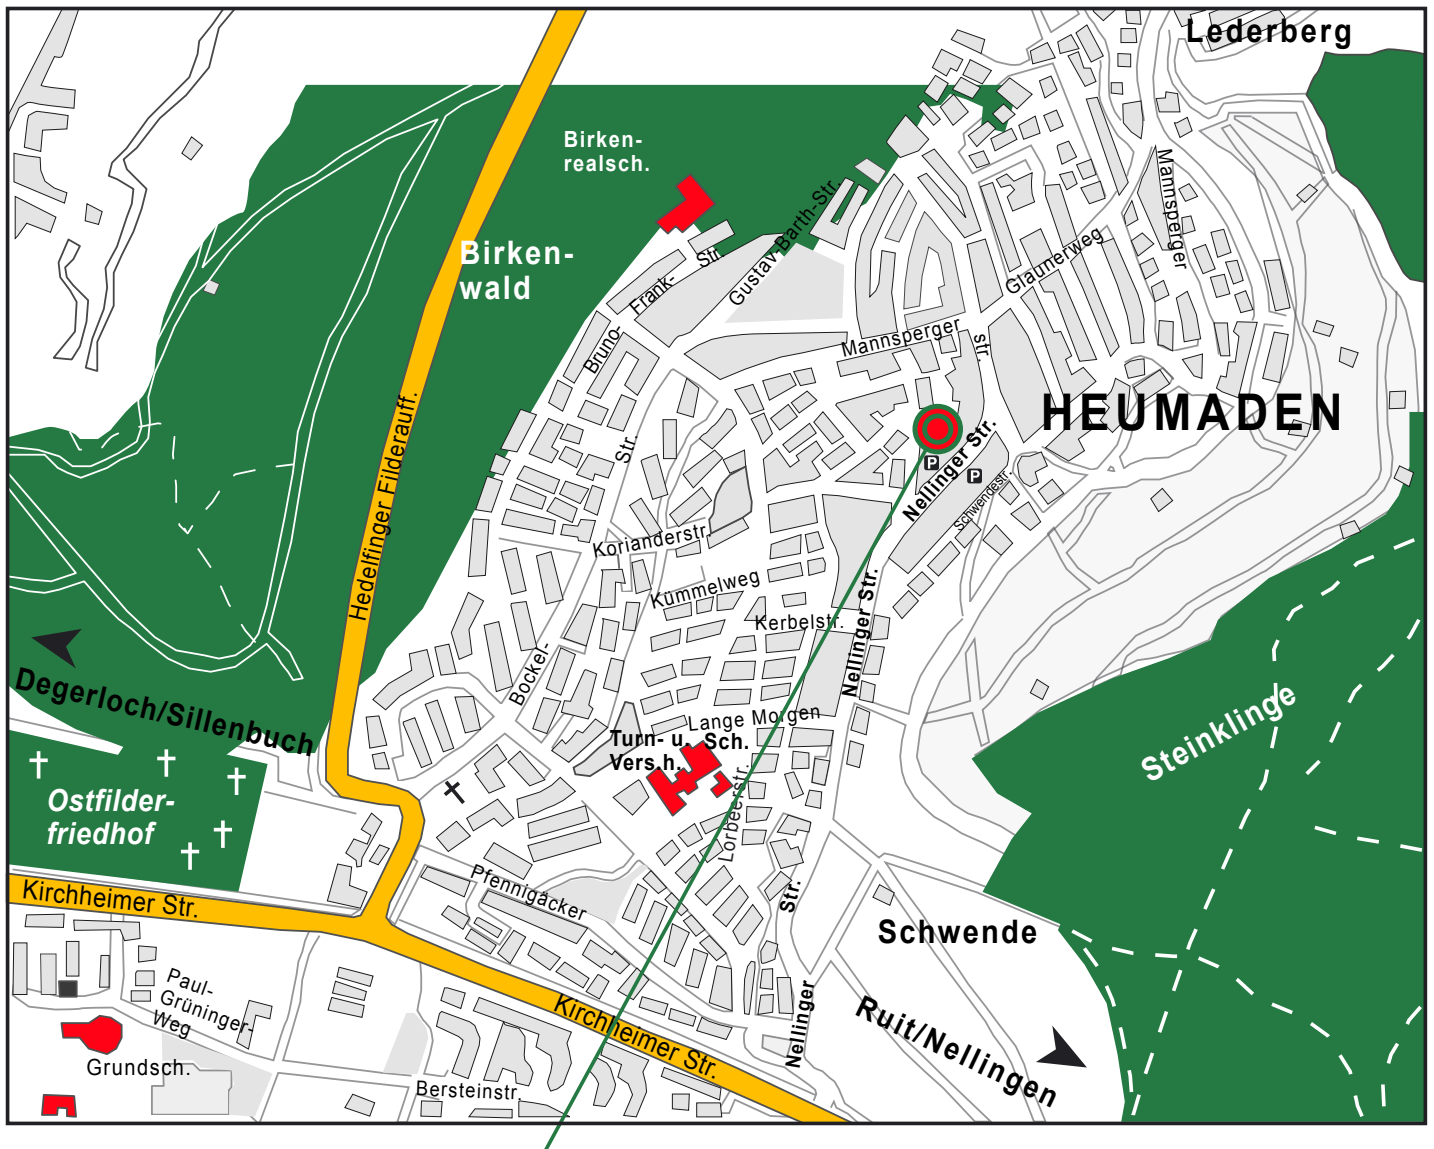

Gasthaus „Zur Linde“

...Ihre Garantie für guten Geschmack

Gasthaus „Zur Linde“
Fam. Adolf Grünenwald
Nellinger Straße 4
70619 Stuttgart-Heumaden

Telefon: 0711 / 44 68 81 • Fax: 0711 / 44 48 75

P Parkplätze direkt vor dem Gasthaus!

Öffnungszeiten Gasthaus: Montag ab 17:00 Uhr • Dienstag - Samstag ab 10:00 Uhr, Sonntags Ruhetag.
Mittagsessensabholung im Laden: Dienstag - Freitag von 11:30 - 13:00 Uhr

Anfahrtsbeschreibung

Aus Hedelfingen:

Die Filderauffahrt hochfahren bis Abzweigung Lederberg. Lederberg bis zur alten Evangelischen Kirche hinauffahren und dann links in die zweite Straße (Nellinger Strasse) einbiegen.

Aus Sillenbuch:

Kirchheimer Straße in Richtung Ruit/Ostfildern fahren und die zweite Links (Haltestelle Heumaden) in die Nellinger Straße abbiegen.

Aus Ruit:

Richtung Heumaden/Sillenbuch fahren. Bei der ersten Möglichkeit rechts nach Heumaden in die Nellinger Straße einbiegen.